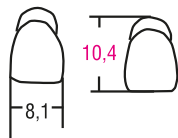

	42.3 8.1 10.4		 E 1
	41.7 8.2 11.0		 E 2
	44.0 8.6 12.1		 E 3
	47.4 8.8 12.7		 E 4
	50.0 9.5 14.5		 E 5
	38.5 7.2 11.1		 F 1
	41.2 7.7 11.6		 F 2
	41.4 7.9 12.4		 F 3
	46.6 8.5 12.5		 F 4
	40.1 7.3 10.0		 G 1
	43.3 8.1 10.1		 G 2
	43.9 8.2 11.6		 G 3
	47.1 8.7 11.3		 G 4

42.3
7.6
10.4

H 3

43.3
8.0
11.4

H 4

40.0
7.2
10.1

R 1

43.0
8.0
11.0

R 2

44.5
8.2
10.5

R 3

Üst Kesici Dişler

31.6 4.4 9.7		 K 1
33.0 4.7 9.7		 K 3
33.0 5.0 10.9		 K 5
34.0 5.3 11.0		 K 6
38.4 6.1 10.1		 K 8
37.8 5.6 11.2		 K 9
40.0 5.7 14.0		 K10

ERAY®

Üst ve Alt Azı Dişler

56.6 60.4		M 1
58.2 62.3		M 2
59.4 65.8		M 3
61.0 66.6		M 4
66.4 71.2		M 5
58.4 62.3		AB

Ebatlar mm cinsindedir

E1

42,3
8,1
10,4

M1

56.6
60.4

60.4

56.6

Üç renkli, florasanlı akrilik dişlerimiz, üst üste bindirilmiş üç kromatik tabaka sayesinde; doğal görünüm, estetik sonuç, çok yüksek aşınma direnci sağlar.